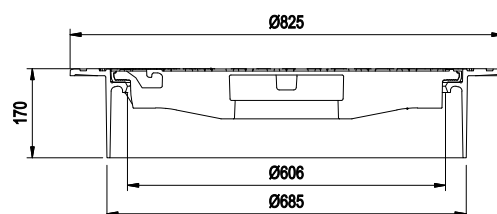

Technický list poklopu KASI - Europa 5 K D M 5 M

Europa

Litinový samonivelační rám bez osazení pro lapač.
Litinová mříž bez odvětrání.

Materiál víko: tvárná litina

Materiál rám: tvárná litina

Hmotnost: 78 kg

Norma: EN 124 - 2

Balení: 12 ks/pal

Třída zatížení: D400

Popis víka:

- litinová mříž D400
- na víku vertikální i horizontální tlumící vložka z PUR - odolná proti olejům, solím a rozmrazovacím prostředkům
- vícebodová pružina přitahuje centrálně víko do rámu a minimalizuje jeho pohyb
- hmotnost mříže 36 kg

Popis rámu:

- rám litina E600 bez osazení pro lapač nečistot
- hmotnost 42 kg, výška 170 mm
- podepřen konstrukcí vozovky, teleskopický spoj se šachtou

Montážní zásady:

- doporučená výška asfaltových vrstev nad vyrovnávacím prstencem šachty by měla být 50-150mm tak, aby rám byl zasunut do prstence vždy minimálně 20mm.